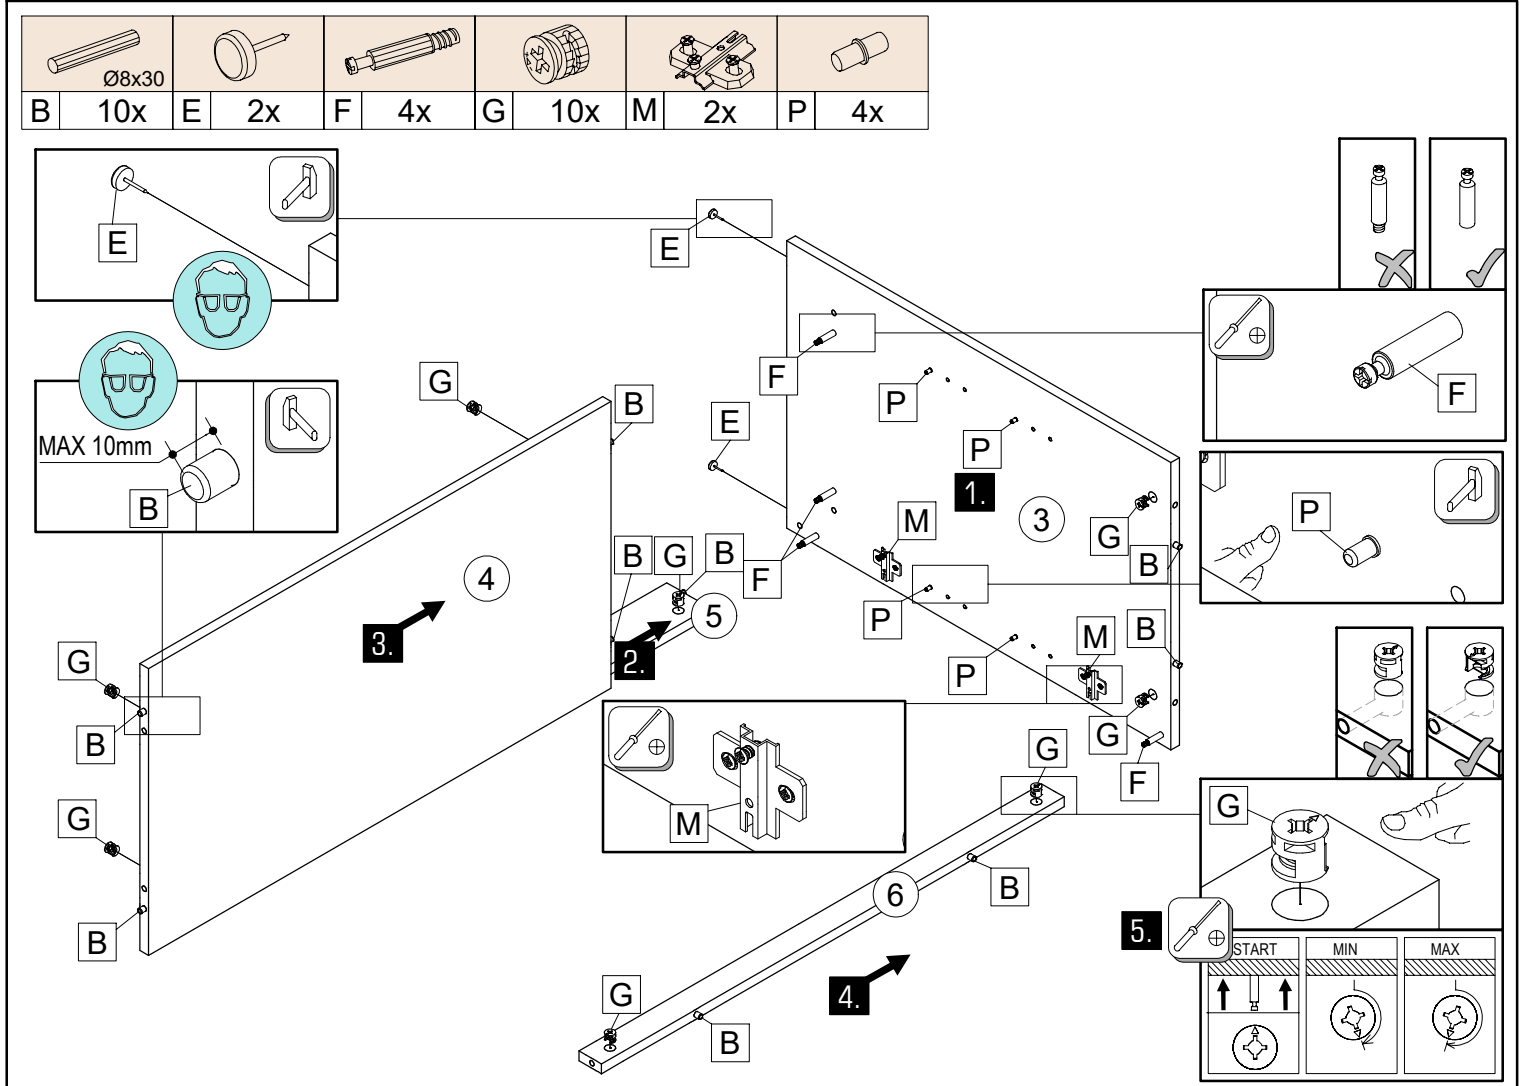

# HANY NEW ABS 08

|          |         |       |     |
|----------|---------|-------|-----|
| Art.-Nr. | 281 056 | ↔ 900 | 1/4 |
|          | 281 057 | ↕ 735 |     |
|          | 281 058 | ↗ 490 |     |
|          |         | mm    | vO  |

| ID    | ID | Part        | QTY | QTY |
|-------|----|-------------|-----|-----|
| 08234 | ②  | 719*466*16  | 1x  | 2/2 |
| 07848 | ③  | 719*466*16  | 1x  | 2/2 |
| 08228 | ④  | 866*465*16  | 1x  | 1/2 |
| 01254 | ⑤  | 866*80*16   | 1x  | 1/2 |
| 01691 | ⑥  | 866*42*16   | 1x  | 1/2 |
| 17677 | ⑦  | 445*612*16  | 2x  | 1/2 |
| 08229 | ⑧  | 866*460*16  | 2x  | 2/2 |
| 08211 | ⑨  | 650*446*2,5 | 2x  | 2/2 |
| 15351 | ⑩  | 900*486*2,5 | 1x  | 1/2 |

|  |                            |                             |                              |                  |                   |
|--|----------------------------|-----------------------------|------------------------------|------------------|-------------------|
|  | 27000,00<br>Ø8x30<br>B 12x | 22243,00<br>Ø3,5x15<br>C 8x | 21102,00<br>Ø1,6x20<br>D 50x | 30091,00<br>E 4x | 70021,01<br>F 12x |
|  | 70013,01<br>G 12x          | 36020,00<br>M 4x            | 36002,05<br>N 4              | 35101,01<br>P 8x | 35102,00<br>Q 2x  |