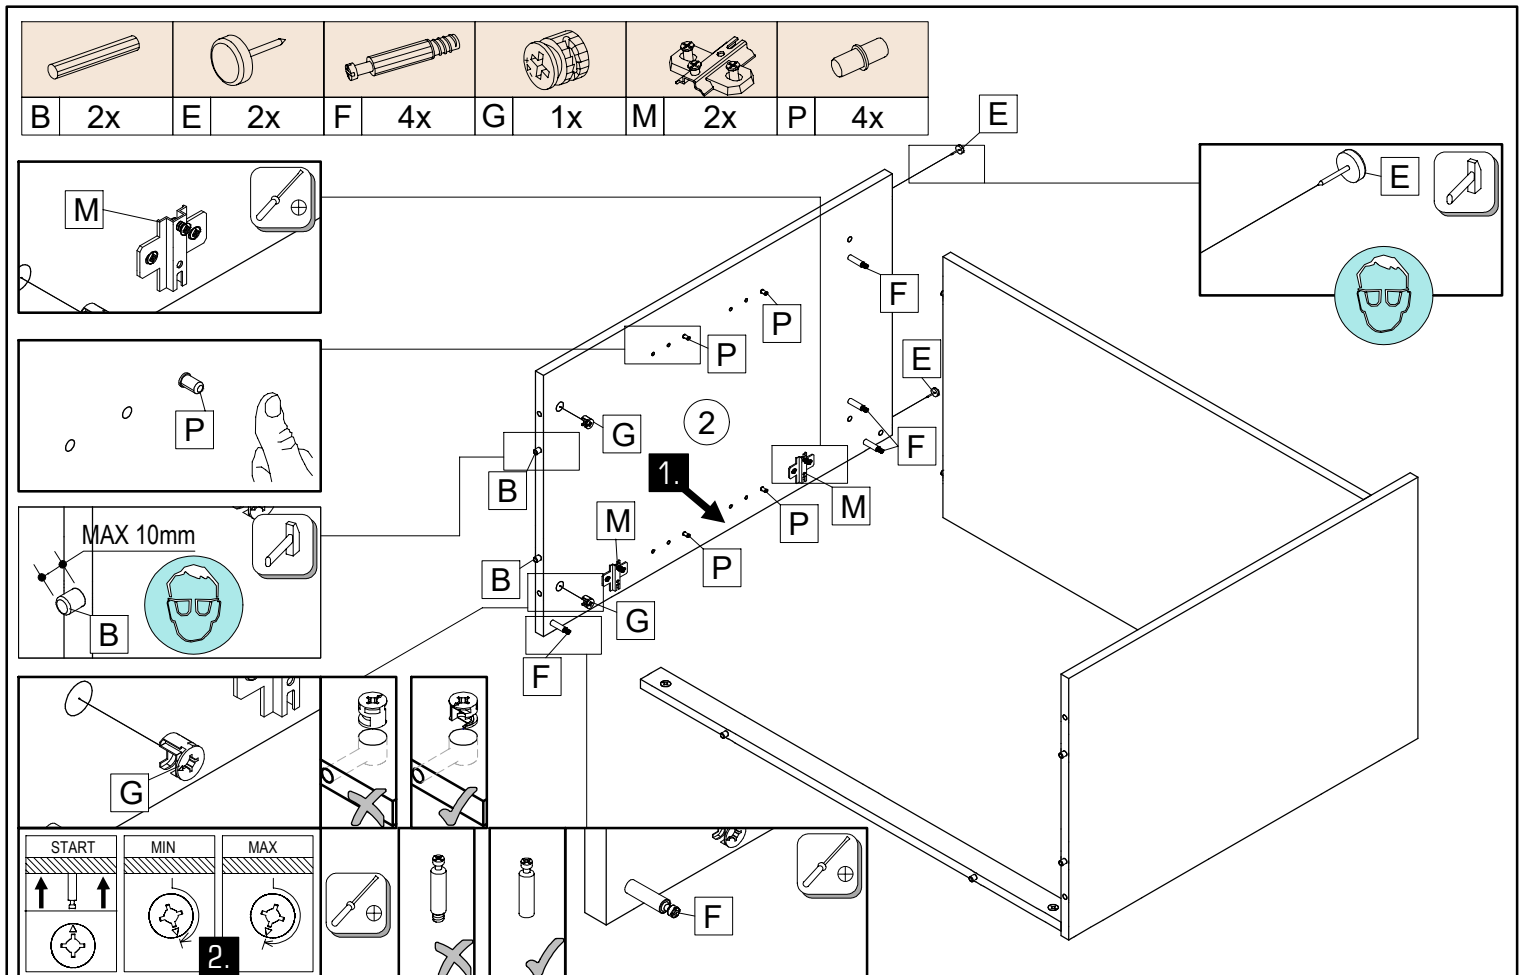

# HANY NEW ABS 08

|          |         |       |     |
|----------|---------|-------|-----|
| Art.-Nr. | 281 056 | ↔ 900 | 1/4 |
|          | 281 057 | ↕ 735 |     |
|          | 281 058 | ↗ 490 |     |
|          |         | mm    | vO  |

| ID    | ID | Part        | QTY | QTY |
|-------|----|-------------|-----|-----|
| 08234 | ②  | 719*466*16  | 1x  | 2/2 |
| 07848 | ③  | 719*466*16  | 1x  | 2/2 |
| 08228 | ④  | 866*465*16  | 1x  | 1/2 |
| 01254 | ⑤  | 866*80*16   | 1x  | 1/2 |
| 01691 | ⑥  | 866*42*16   | 1x  | 1/2 |
| 17677 | ⑦  | 445*612*16  | 2x  | 1/2 |
| 08229 | ⑧  | 866*460*16  | 2x  | 2/2 |
| 08211 | ⑨  | 650*446*2,5 | 2x  | 2/2 |
| 15351 | ⑩  | 900*486*2,5 | 1x  | 1/2 |

|  |                            |                             |                              |                  |                   |
|--|----------------------------|-----------------------------|------------------------------|------------------|-------------------|
|  | 27000,00<br>Ø8x30<br>B 12x | 22243,00<br>Ø3,5x15<br>C 8x | 21102,00<br>Ø1,6x20<br>D 50x | 30091,00<br>E 4x | 70021,01<br>F 12x |
|  | 70013,01<br>G 12x          | 36020,00<br>M 4x            | 36002,05<br>N 4              | 35101,01<br>P 8x | 35102,00<br>Q 2x  |