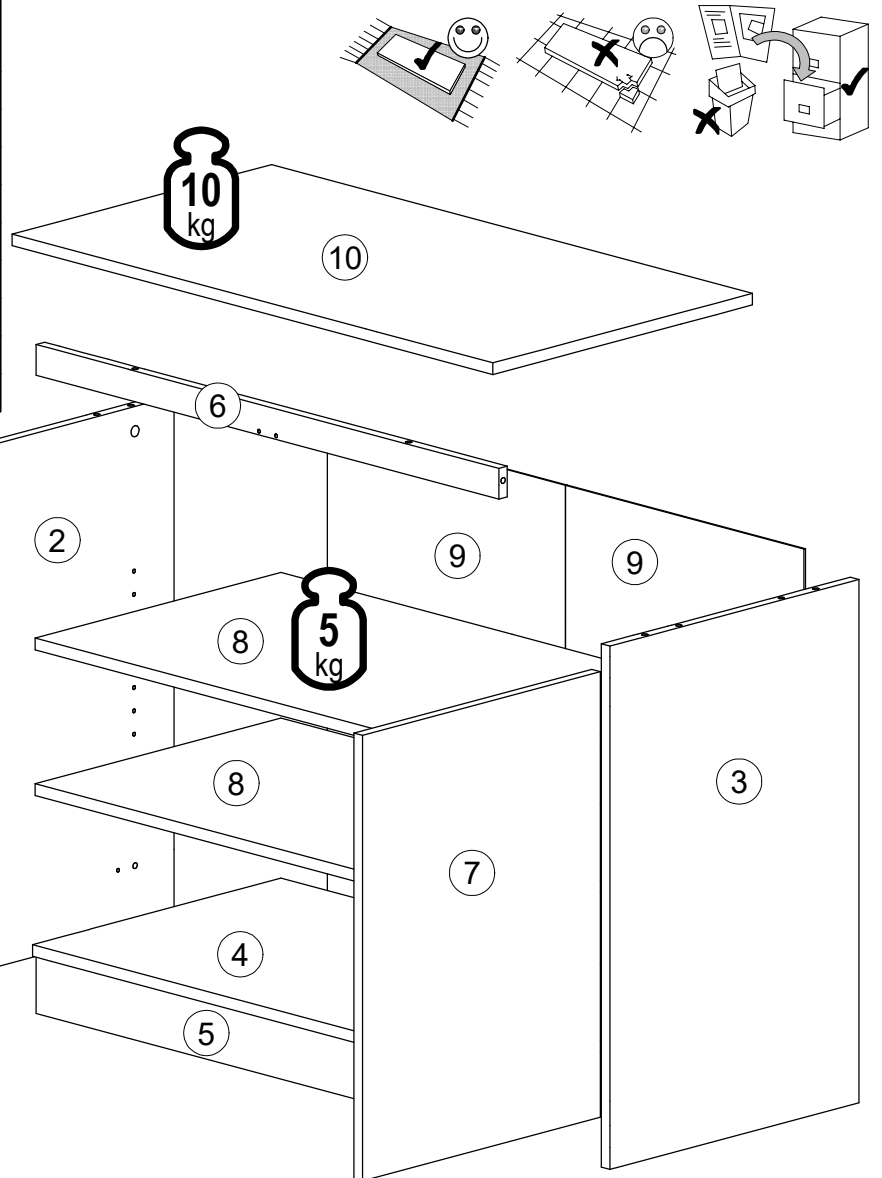

# HANY NEW ABS 08

|          |         |       |     |
|----------|---------|-------|-----|
| Art.-Nr. | 281 056 | ↔ 900 | 1/4 |
|          | 281 057 | ↕ 735 |     |
|          | 281 058 | ↗ 490 |     |
|          |         | mm    | vO  |

| ID    | ID | Part        | QTY | QTY |
|-------|----|-------------|-----|-----|
| 08234 | ②  | 719*466*16  | 1x  | 2/2 |
| 07848 | ③  | 719*466*16  | 1x  | 2/2 |
| 08228 | ④  | 866*465*16  | 1x  | 1/2 |
| 01254 | ⑤  | 866*80*16   | 1x  | 1/2 |
| 01691 | ⑥  | 866*42*16   | 1x  | 1/2 |
| 17677 | ⑦  | 445*612*16  | 2x  | 1/2 |
| 08229 | ⑧  | 866*460*16  | 2x  | 2/2 |
| 08211 | ⑨  | 650*446*2,5 | 2x  | 2/2 |
| 15351 | ⑩  | 900*486*2,5 | 1x  | 1/2 |